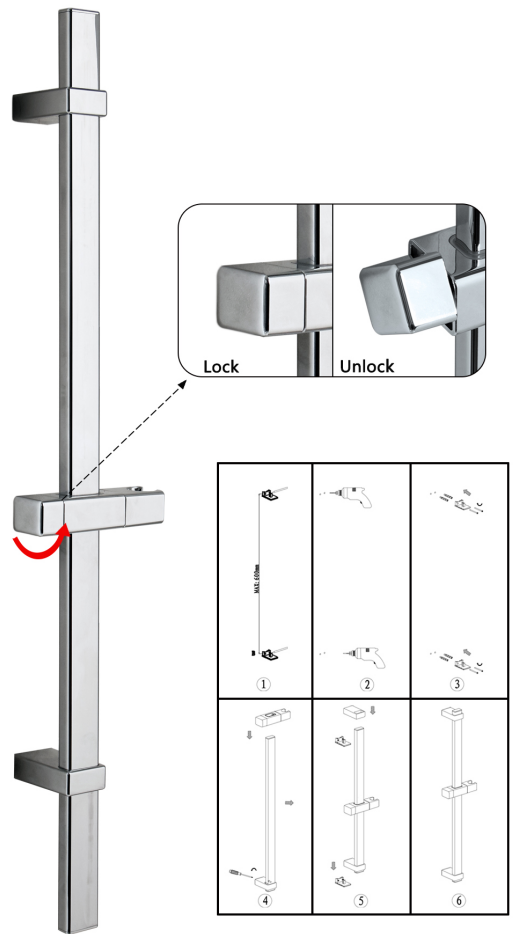

BTW4710
052814

v2.2

WWW.NIKOLAOUTOOLS.GR

2 YEARS
WARRANTY

42B

43B

| | |
|---------------|-----------------|
| MODEL | BTW4710 |
| CROSS SECTION | ORTHOGONAL |
| LENGTH | 65 cm |
| BAR | STAINLESS STEEL |

| | |
|----------------|-----------------|
| MODEL | BTW4710 |
| KRIŽNI ODDELEK | ORTOGONAL |
| DOLŽINA | 65 cm |
| BAR | NERJAVEČE JEKLO |

| | |
|---------------|---------------|
| MODELE | BTW4710 |
| SECTION CROIX | ORTHOGONAL |
| LONGUEUR | 65 cm |
| BARRE | EN ACIER INOX |

| | |
|---------------|--------------------|
| МОДЕЛ | BTW4710 |
| КРЪС. СЕЧЕНИЕ | ОРТОГОНАЛ |
| ДЪЛЖИНА | 65 cm |
| БАР | Неръждаема стомана |

| | |
|---------------|--------------|
| MODELO | BTW4710 |
| SEZIONE CROCE | ORTOGONALE |
| LUNGHEZZA | 65 cm |
| BARRA | ACCIAIO INOX |

| | |
|----------------|------------|
| MODELL | BTW4710 |
| KERESZTMETSZET | ORTHOGONAL |
| HOSSZÚSÁG | 65 cm |
| BÁR | NEMESACÉL |

| | |
|---------|--------------|
| ΜΟΝΤΕΛΟ | BTW4710 |
| ΔΙΑΤΟΜΗ | ΟΡΘΟΓΩΝΙΑ |
| ΜΗΚΟΣ | 65 cm |
| ΒΕΡΓΑ | ΑΝΟΞ. ΑΤΣΑΛΙ |

| | |
|------------------|-----------------|
| MODEL | BTW4710 |
| SECȚIUNEA CRUCEA | ORTOGONAL |
| LUNGIME | 65 cm |
| BARĂ | OȚEL INOXIDABIL |