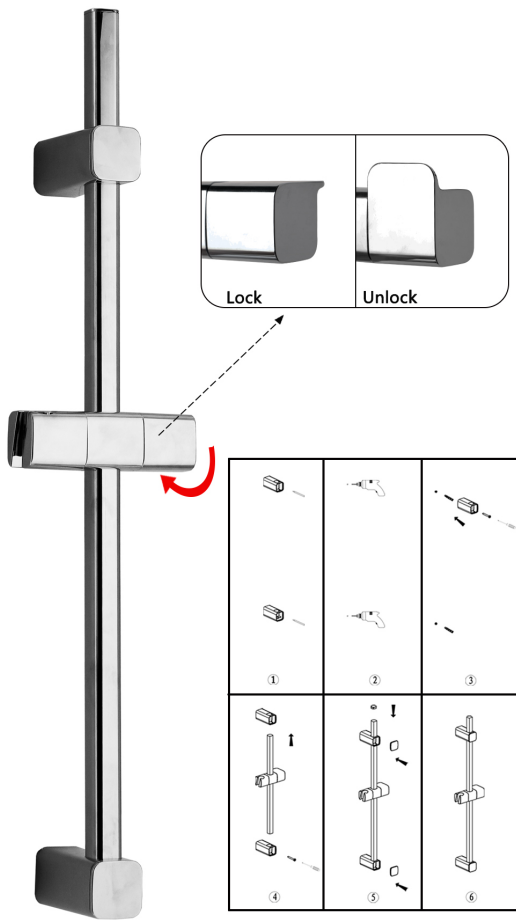

BTW4710
052814

v2.2

WWW.NIKOLAOUTOOLS.GR

2 YEARS
WARRANTY

42B

43B

| | |
|---------------|-----------------|
| MODEL | BTW4710 |
| CROSS SECTION | ORTHOGONAL |
| LENGTH | 65 cm |
| BAR | STAINLESS STEEL |

| | |
|----------------|-----------------|
| MODEL | BTW4710 |
| KRIŽNI ODDELEK | ORTOGONAL |
| DOLŽINA | 65 cm |
| BAR | NERJAVEČE JEKLO |

| | |
|---------------|---------------|
| MODELE | BTW4710 |
| SECTION CROIX | ORTHOGONAL |
| LONGUEUR | 65 cm |
| BARRE | EN ACIER INOX |

| | |
|---------------|--------------------|
| МОДЕЛ | BTW4710 |
| КРЪС. СЕЧЕНИЕ | ОРТОГОНАЛ |
| ДЪЛЖИНА | 65 cm |
| БАР | Неръждаема стомана |

| | |
|---------------|--------------|
| MODELO | BTW4710 |
| SEZIONE CROCE | ORTOGONALE |
| LUNGHEZZA | 65 cm |
| BARRA | ACCIAIO INOX |

| | |
|----------------|------------|
| MODELL | BTW4710 |
| KERESZTMETSZET | ORTHOGONAL |
| HOSSZÚSÁG | 65 cm |
| BÁR | NEMESACÉL |

| | |
|---------|--------------|
| ΜΟΝΤΕΛΟ | BTW4710 |
| ΔΙΑΤΟΜΗ | ΟΡΘΟΓΩΝΙΑ |
| ΜΗΚΟΣ | 65 cm |
| ΒΕΡΓΑ | ΑΝΟΞ. ΑΤΣΑΛΙ |

| | |
|------------------|-----------------|
| MODEL | BTW4710 |
| SECȚIUNEA CRUCEA | ORTOGONAL |
| LUNGIME | 65 cm |
| BARĂ | OȚEL INOXIDABIL |