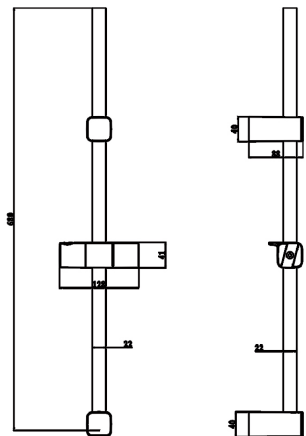

BTW4710
052814

v2.2

WWW.NIKOLAOUTOOLS.GR

2 YEARS
WARRANTY

42B

43B

| | |
|---------------|-----------------|
| MODEL | BTW4710 |
| CROSS SECTION | ORTHOGONAL |
| LENGTH | 65 cm |
| BAR | STAINLESS STEEL |

| | |
|----------------|-----------------|
| MODEL | BTW4710 |
| KRIŽNI ODDELEK | ORTOGONAL |
| DOLŽINA | 65 cm |
| BAR | NERJAVEČE JEKLO |

| | |
|---------------|---------------|
| MODELE | BTW4710 |
| SECTION CROIX | ORTHOGONAL |
| LONGUEUR | 65 cm |
| BARRE | EN ACIER INOX |

| | |
|---------------|--------------------|
| МОДЕЛ | BTW4710 |
| КРЪС. СЕЧЕНИЕ | ОРТОГОНАЛ |
| ДЪЛЖИНА | 65 cm |
| БАР | Неръждаема стомана |

| | |
|---------------|--------------|
| MODELO | BTW4710 |
| SEZIONE CROCE | ORTOGONALE |
| LUNGHEZZA | 65 cm |
| BARRA | ACCIAIO INOX |

| | |
|----------------|------------|
| MODELL | BTW4710 |
| KERESZTMETSZET | ORTHOGONAL |
| HOSSZÚSÁG | 65 cm |
| BÁR | NEMESACÉL |

| | |
|---------|--------------|
| ΜΟΝΤΕΛΟ | BTW4710 |
| ΔΙΑΤΟΜΗ | ΟΡΘΟΓΩΝΙΑ |
| ΜΗΚΟΣ | 65 cm |
| ΒΕΡΓΑ | ΑΝΟΞ. ΑΤΣΑΛΙ |

| | |
|------------------|-----------------|
| MODEL | BTW4710 |
| SECȚIUNEA CRUCEA | ORTOGONAL |
| LUNGIME | 65 cm |
| BARĂ | OȚEL INOXIDABIL |