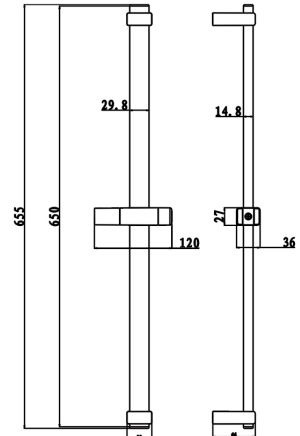

BTW4710
052814

v2.2

WWW.NIKOLAOUTOOLS.GR

2 YEARS
WARRANTY

42B

43B

| | |
|---------------|-----------------|
| MODEL | BTW4710 |
| CROSS SECTION | ORTHOGONAL |
| LENGTH | 65 cm |
| BAR | STAINLESS STEEL |

| | |
|----------------|-----------------|
| MODEL | BTW4710 |
| KRIŽNI ODDELEK | ORTOGONAL |
| DOLŽINA | 65 cm |
| BAR | NERJAVEČE JEKLO |

| | |
|---------------|---------------|
| MODELE | BTW4710 |
| SECTION CROIX | ORTHOGONAL |
| LONGUEUR | 65 cm |
| BARRE | EN ACIER INOX |

| | |
|---------------|--------------------|
| МОДЕЛ | BTW4710 |
| КРЪС. СЕЧЕНИЕ | ОРТОГОНАЛ |
| ДЪЛЖИНА | 65 cm |
| БАР | Неръждаема стомана |

| | |
|---------------|--------------|
| MODELO | BTW4710 |
| SEZIONE CROCE | ORTOGONALE |
| LUNGHEZZA | 65 cm |
| BARRA | ACCIAIO INOX |

| | |
|----------------|------------|
| MODELL | BTW4710 |
| KERESZTMETSZET | ORTHOGONAL |
| HOSSZÚSÁG | 65 cm |
| BÁR | NEMESACÉL |

| | |
|---------|--------------|
| ΜΟΝΤΕΛΟ | BTW4710 |
| ΔΙΑΤΟΜΗ | ΟΡΘΟΓΩΝΙΑ |
| ΜΗΚΟΣ | 65 cm |
| ΒΕΡΓΑ | ΑΝΟΞ. ΑΤΣΑΛΙ |

| | |
|------------------|-----------------|
| MODEL | BTW4710 |
| SECȚIUNEA CRUCEA | ORTOGONAL |
| LUNGIME | 65 cm |
| BARĂ | OȚEL INOXIDABIL |