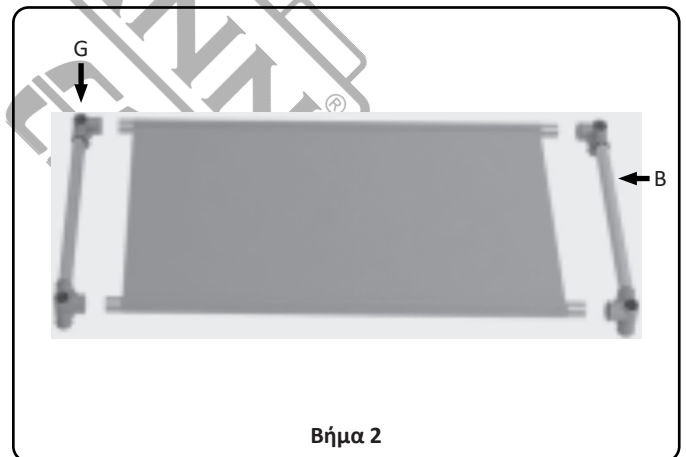

IMPORTANT INFORMATION

Attention: Read the instructions carefully before installing and using the product.

- Keep in mind that there are a few sharp edges on the steel tubes. Be careful not to get cut during assembly.
- Make sure that the product is assembled in accordance with the instructions.
- Before assembly, check to see whether there are any missing parts. Do not attempt to assemble the product if any part is missing.
- At the end of the assembly process, ensure that all parts have been assembled correctly.

TECHNICAL DATA

- Shoes rack with 5 shelves
- Metal frame
- Grey fabric
- Dimensions: 58 x 28 x 98 cm

ACCESSORIES

Accessory	Quantity	Appearance
A	10	
B	10	
C	16	
D	8	
E	4	
F	5	
G	20	
H	2	

ASSEMBLY INSTRUCTIONS

Repeat the previous steps until all 5 shelves are installed.

BORMANN
Elite

ΣΗΜΑΝΤΙΚΕΣ ΠΛΗΡΟΦΟΡΙΕΣ

Προσοχή: Διαβάστε προσεκτικά τις οδηγίες πριν από τη συναρμολόγηση και τη χρήση του προϊόντος.

- Λάβετε υπόψη ότι υπάρχουν μερικές αιχμηρές άκρες στους χαλύβδινους σωλήνες. Προσέξτε να μην κοπείτε κατά τη συναρμολόγηση.
- Φροντίστε η συναρμολόγηση να γίνει σύμφωνα με τις οδηγίες του παρόντος εγχειριδίου.
- Πριν από τη συναρμολόγηση, ελέγξτε αν λείπουν εξαρτήματα. Μην επιχειρήσετε να συναρμολογήσετε το προϊόν εάν λείπει κάποιο εξάρτημα.
- Αφού ολοκληρώσετε τη συναρμολόγηση, βεβαιωθείτε ότι όλα τα μέρη έχουν τοποθετηθεί σωστά.

ΤΕΧΝΙΚΑ ΧΑΡΑΚΤΗΡΙΣΤΙΚΑ

- Παπουτσοθήκη με 5 ράφια
- Μεταλλικός σκελετός
- Γκρι ύφασμα
- Διαστάσεις: 58 x 28 x 98 cm

ΕΞΑΡΤΗΜΑΤΑ

Εξάρτημα	Ποσότητα	Απεικόνιση
A	10	
B	10	
C	16	
D	8	
E	4	
F	5	
G	20	
H	2	

ΟΔΗΓΙΕΣ ΣΥΝΑΡΜΟΛΟΓΗΣΗΣ