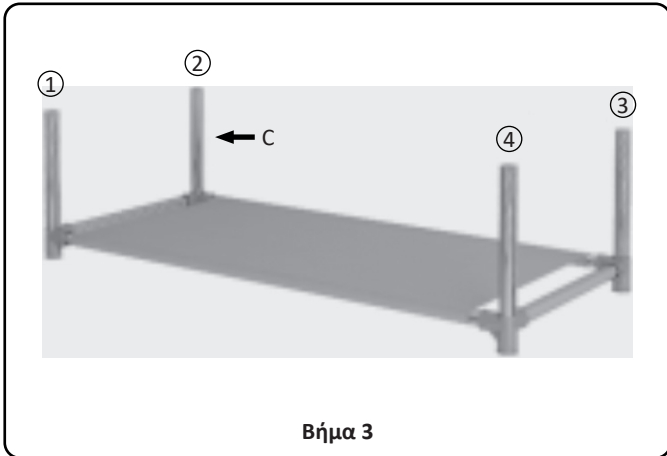

ΤΕΧΝΙΚΑ ΧΑΡΑΚΤΗΡΙΣΤΙΚΑ

- Παπουτσοθήκη με 5 ράφια
- Μεταλλικός σκελετός
- Γκρι ύφασμα
- Διαστάσεις: 58 x 28 x 98 cm

ΕΞΑΡΤΗΜΑΤΑ

Εξάρτημα	Ποσότητα	Απεικόνιση
A	10	
B	10	
C	16	
D	8	
E	4	
F	5	
G	20	
H	2	

ΟΔΗΓΙΕΣ ΣΥΝΑΡΜΟΛΟΓΗΣΗΣ