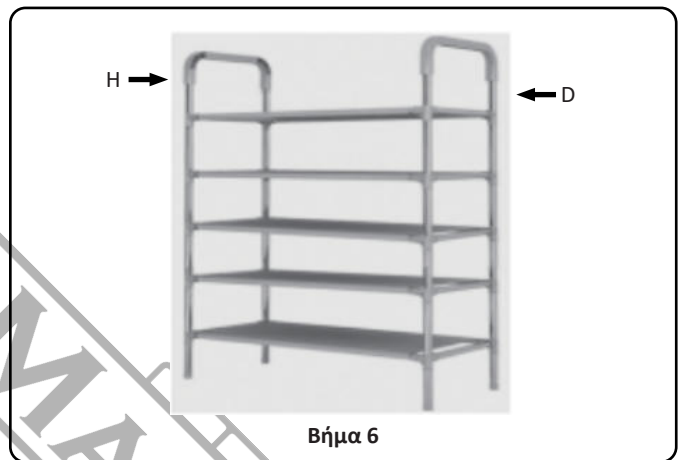

TECHNICAL DATA

- Shoes rack with 5 shelves
- Metal frame
- Grey fabric
- Dimensions: 58 x 28 x 98 cm

ACCESSORIES

Accessory	Quantity	Appearance
A	10	
B	10	
C	16	
D	8	
E	4	
F	5	
G	20	
H	2	

ASSEMBLY INSTRUCTIONS

ΤΕΧΝΙΚΑ ΧΑΡΑΚΤΗΡΙΣΤΙΚΑ

- Παπουτσοθήκη με 5 ράφια
- Μεταλλικός σκελετός
- Γκρι ύφασμα
- Διαστάσεις: 58 x 28 x 98 cm

ΕΞΑΡΤΗΜΑΤΑ

Εξάρτημα	Ποσότητα	Απεικόνιση
A	10	
B	10	
C	16	
D	8	
E	4	
F	5	
G	20	
H	2	

ΟΔΗΓΙΕΣ ΣΥΝΑΡΜΟΛΟΓΗΣΗΣ

Επανάλαβετε τα προηγούμενα βήματα για να τοποθετήσετε όλα τα ράφια (5).

BORMANN
Elite