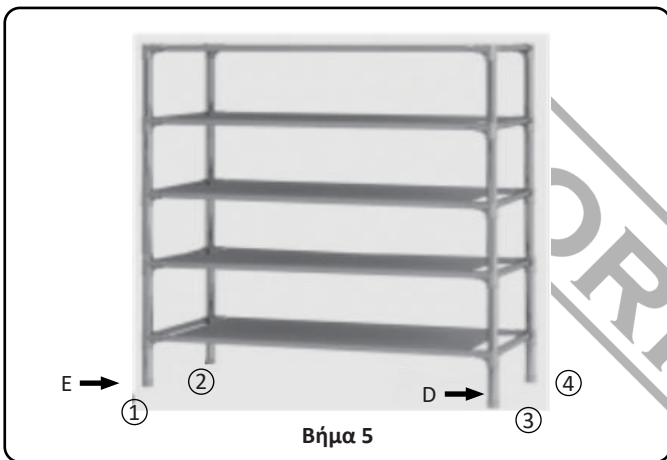

BORMANN
Elite