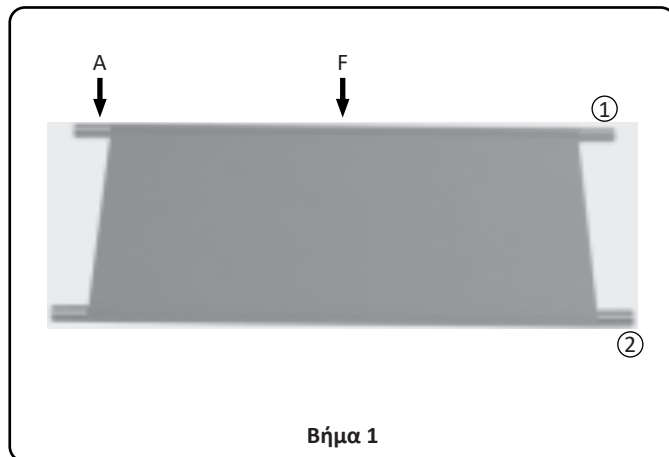

TECHNICAL DATA

- Shoes rack with 5 shelves
- Metal frame
- Grey fabric
- Dimensions: 58 x 28 x 98 cm

ACCESSORIES

Accessory	Quantity	Appearance
A	10	
B	10	
C	16	
D	8	
E	4	
F	5	
G	20	
H	2	

ASSEMBLY INSTRUCTIONS

ΤΕΧΝΙΚΑ ΧΑΡΑΚΤΗΡΙΣΤΙΚΑ

- Παπουτσοθήκη με 5 ράφια
- Μεταλλικός σκελετός
- Γκρι ύφασμα
- Διαστάσεις: 58 x 28 x 98 cm

ΕΞΑΡΤΗΜΑΤΑ

Εξάρτημα	Ποσότητα	Απεικόνιση
A	10	
B	10	
C	16	
D	8	
E	4	
F	5	
G	20	
H	2	

ΟΔΗΓΙΕΣ ΣΥΝΑΡΜΟΛΟΓΗΣΗΣ